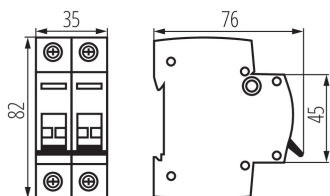

27255 KMI-2/40A

Moduláris kapcsoló

5905339272553

Névleges áramerősségű áramkörök szétkapcsolására szolgáló kismegszakító.

ÁLTALÁNOS ADATOK:

Felhasználási kategória: AC-22A

Alkalmazás helye: beltéri

Szabvány: PN-EN 60947-3

Hossz [mm]: 76

Szélesség [mm]: 35

Magasság [mm]: 82

MŰSZAKI ADATOK:

Névleges feszültség [V]: 230/400 AC

Névleges áram [A]: 40

Névleges frekvencia [Hz]: 50

Környezeti hőmérséklet-tartomány, melynek a termék ki lehet téve [° C]: -25÷45

Alkalmazott vezetékek keresztmetszet-tartománya [mm²]: 1÷50

Modulok száma: 2

IP védettségi fokozat: 20

LOGISZTIKAI ADATOK:

Csomagolás típusa: 6

Darabszám közbenső csomagolásban: 6

Darabszám gyűjtőcsomagolásban: 60

Nettó egységsúly [g]: 162

Súly [g]: 180

Egységcsomagolás hossza [cm]: 3.5

Egységcsomagolás szélessége [cm]: 7.5

Egységcsomagolás magassága [cm]: 8.5

Doboz súlya [kg]: 10.8

Karton szélessége [cm]: 24.5

Doboz magassága [cm]: 20

Doboz hossza [cm]: 46

Karton térfogata [m³]: 0.02254