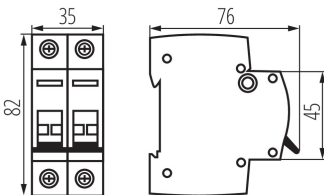

27256 KMI-2/63A

Moduláris kapcsoló

5905339272560

Névleges áramerősségű áramkörök szétkapcsolására szolgáló kismegszakító.

ÁLTALÁNOS ADATOK:

Felhasználási kategória: AC-22A

Alkalmazás helye: beltéri

Szabvány: PN-EN 60947-3

Hossz [mm]: 76

Szélesség [mm]: 35

Magasság [mm]: 82

MŰSZAKI ADATOK:

Névleges feszültség [V]: 230/400 AC

Névleges áram [A]: 63

Névleges frekvencia [Hz]: 50

Környezeti hőmérséklet-tartomány, melynek a termék ki lehet téve [° C]: -25÷45

Alkalmazott vezetékek keresztmetszet-tartománya [mm²]: 1÷50

Modulok száma: 2

IP védettségi fokozat: 20

LOGISZTIKAI ADATOK:

Csomagolás típusa: 6

Darabszám közbenső csomagolásban: 6

Darabszám gyűjtőcsomagolásban: 60

Nettó egységsúly [g]: 162

Súly [g]: 180

Egységcsomagolás hossza [cm]: 3.5

Egységcsomagolás szélessége [cm]: 7.5

Egységcsomagolás magassága [cm]: 8.5

Doboz súlya [kg]: 10.8

Karton szélessége [cm]: 24.5

Doboz magassága [cm]: 20

Doboz hossza [cm]: 46

Karton térfogata [m³]: 0.02254