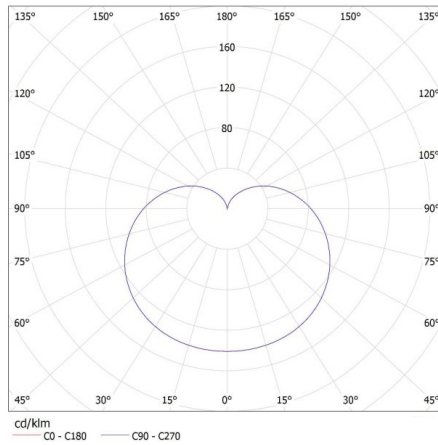

iQ-LED

Kanlux

27311 IQ-LED G45E27 7,5W-CW

LED fényforrás

KANLUX S.A. (kat 27311) IQ-LED G45E27 7,5W-CW / LDC (Polar)

Létrehozás dátuma: 29.05.2023, 16:14

Fenntartjuk a műszaki változtatások bevezetésének jogát. A jelen anyagban található adatok jogi szempontból nem kötelező érvényűek.
Fotometria: adott termék vizsgálatakor elért eredmények.

HU