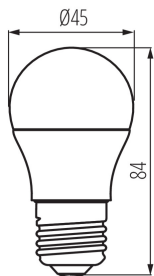

A Kanlux IQ-LED fotobiológiai biztonságot, a szem számára kedvező színhőmérsékletet és megbízhatóságot jelent, mindez a klasszikus G45 formába zárva. Az IQ-LED fényforrások teljes használati kényelmet és biztonságot jelentenek, melyet a TÜV Rheinland tanúsítvány igazol.

ÁLTALÁNOS ADATOK:

Szín: fehér

Kiemelő világításra szolgál: nem vonatkozik

Fényerőszabályozható: nem

Szélesség [mm]: 45

Magasság [mm]: 84

Átmérő [mm]: 45

Mélység [mm]: 45

Higanytartalom: nem

MŰSZAKI ADATOK:

Névleges feszültség [V]: 220-240 AC

Névleges frekvencia [Hz]: 50

Fényforrás teljesítménytényezője: 0.5

Névleges teljesítmény [W]: 7.5

Anyag: műanyag

Búra anyaga: műanyag

Fényforrások: G45

Dióda típusa: LED SMD

Teljes mért fényáram [lm]: 830

Fényforrás hasznos fényárama Φ_{use} [lm]: 830

Fényforrás hasznos fényárama Φ_{use} [lm]: gömb (360°)

Fényforrás színe: hideg fehér

A korrelált színhőmérséklet [K]: 6500

Színkonzisztencia MacAdam-féle ellipszisekben: ≤ 6

Színvisszaadási index: 80

Foglat: E27

Fényforrás névleges élettartama [h]: 15000

Bekapcs/kikapcs ciklusok száma: ≥ 40000

Névleges sugárzási szög [°]: 200

Névleges sugárzási szög [°]: 200

Létrehozás dátuma: 29.05.2023, 16:14

Fenntartjuk a műszaki változtatások bevezetésének jogát. A jelen anyagban található adatok jogi szempontból nem kötelező érvényűek. Fotometria: adott termék vizsgálatokor elért eredmények.

HU