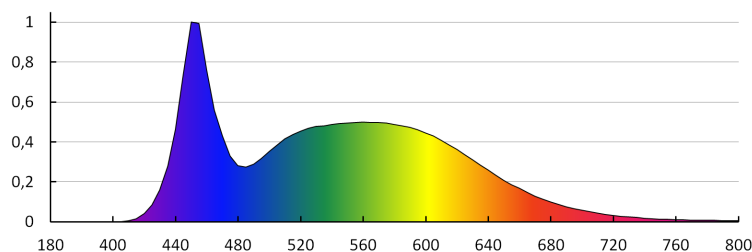

LOGISZTIKAI ADATOK:

Mértékegység: 1 darab

Csomagolás típusa: 20

Darabszám közbenső csomagolásban: 20

Darabszám gyűjtőcsomagolásban: 100

Nettó egység súly [g]: 48

Súly [g]: 72

Egységcsomagolás hossza [cm]: 5

Egységcsomagolás szélessége [cm]: 5

Egységcsomagolás magassága [cm]: 9.5

Doboz súly [kg]: 7.2

Karton szélessége [cm]: 28

Doboz magassága [cm]: 22.5

Doboz hossza [cm]: 55

Karton térfogata [m³]: 0.03465