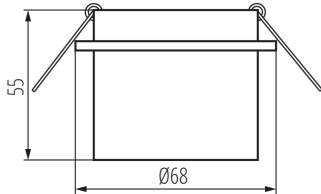

Dekorációs keret