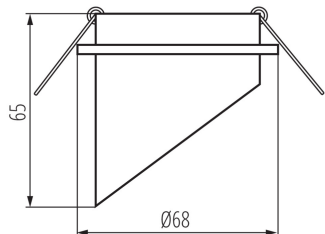

Dekorációs keret