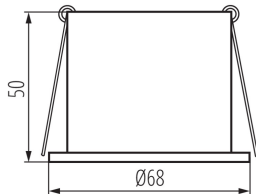

Dekorációs keret