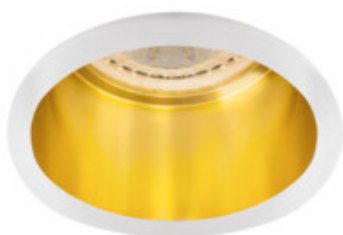

Dekorációs keret

5905339273277

SPAG D W-G

A Kanlux SPAG egy elegáns dekorációs keret. Az arany és a klasszikus fekete vagy fehér ötvözése kifinomult bájt kölcsönöz a terméknek. A keretek különféle formáinak köszönhetően egyedi és ízléses világítási megoldások hozhatók létre a nappalikban, elegáns éttermekben és szállodai szobákban.

### ÁLTALÁNOS ADATOK:

**Szín:** fehér / arany

**Védőburokkal ellátott fényforrás használata kötelező:** igen

**Beszereles helye:** szerelés: mennyezeti süllyesztett

**Alkalmazás helye:** beltéri

**Minimális távolság a megvilágított tárgytól:** 0,5m

**Dekorációs keret kerámia foglalat nélkül:** igen

**A terméket nem lehet hőszigetelő anyaggal bevonni:** igen

**Magasság [mm]:** 50

**Átmérő [mm]:** 68

**Szerelési nyílás [mm]:** Ø61-62

**Foglalat:** Gx5,3/GU10

**Környezeti hőmérséklet-tartomány, melynek a termék ki lehet téve [° C]:** 5÷25

**Lámpaház anyaga:** alumínium ötvözet

**Lámpatest állíthatósága szögben:** nincs

**IP védettség fokozat:** 20