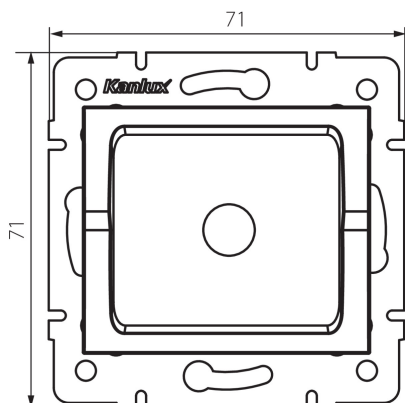

27340 LOGI 02-1600-002 bi

Végzáró elem

5905339273406

ÁLTALÁNOS ADATOK:

Szín: fehér

Szélesség [mm]: 71

Magasság [mm]: 71

MŰSZAKI ADATOK:

Műanyag: ABS

IP védettségi fokozat: 20

LOGISZTIKAI ADATOK:

Csomagolás típusa: 10

Darabszám közbenső csomagolásban: 10

Darabszám gyűjtőcsomagolásban: 120

Nettó egység súly [g]: 48

Súly [g]: 59.17

Egységcsomagolás hossza [cm]: 12

Egységcsomagolás szélessége [cm]: 4

Egységcsomagolás magassága [cm]: 15

Doboz súlya [kg]: 7.1004

Karton szélessége [cm]: 23

Doboz magassága [cm]: 32

Doboz hossza [cm]: 44

Karton térfogata [m³]: 0.032384