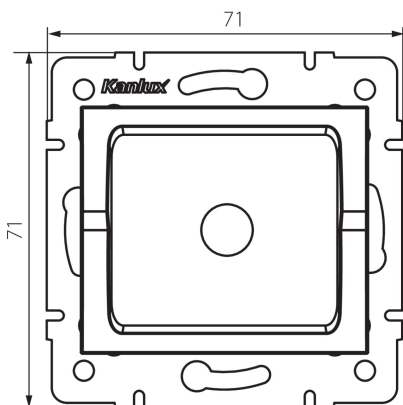

27341 LOGI 02-1600-003 kr

Végzáró elem

5905339273413

ÁLTALÁNOS ADATOK:

Szín: krémszínű

Szélesség [mm]: 71

Magasság [mm]: 71

MŰSZAKI ADATOK:

Műanyag: ABS

IP védettségi fokozat: 20

LOGISZTIKAI ADATOK:

Csomagolás típusa: 10

Darabszám közbenső csomagolásban: 10

Darabszám gyűjtőcsomagolásban: 120

Nettó egység súly [g]: 48

Súly [g]: 59.17

Egységcsomagolás hossza [cm]: 12

Egységcsomagolás szélessége [cm]: 4

Egységcsomagolás magassága [cm]: 15

Doboz súlya [kg]: 7.1004

Karton szélessége [cm]: 23

Doboz magassága [cm]: 32

Doboz hossza [cm]: 44

Karton térfogata [m³]: 0.032384