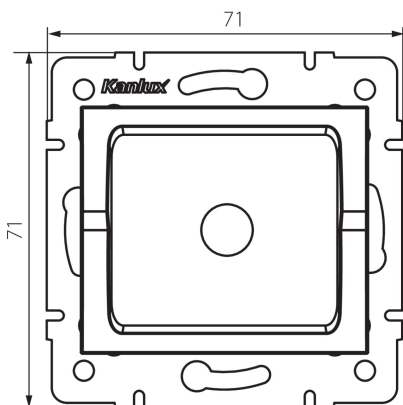

## 27342 LOGI 02-1600-041 gr

Végzáró elem

5905339273420

### ÁLTALÁNOS ADATOK:

**Szín:** grafit

**Szélesség [mm]:** 71

**Magasság [mm]:** 71

### MŰSZAKI ADATOK:

**Műanyag:** ABS

**IP védettségi fokozat:** 20