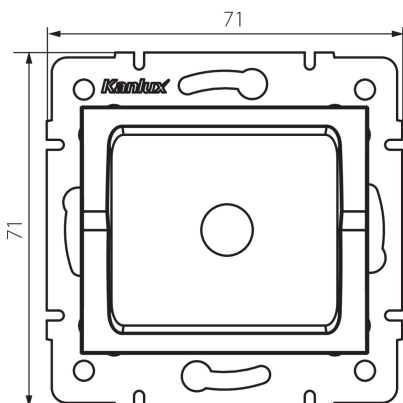

27343 LOGI 02-1600-043 sr

Végzáró elem

5905339273437

ÁLTALÁNOS ADATOK:

Szín: ezüst

Szélesség [mm]: 71

Magasság [mm]: 71

MŰSZAKI ADATOK:

Műanyag: ABS

IP védettségi fokozat: 20

LOGISZTIKAI ADATOK:

Csomagolás típusa: 10

Darabszám közbenső csomagolásban: 10

Darabszám gyűjtőcsomagolásban: 120

Nettó egység súly [g]: 48

Súly [g]: 59.17

Egységcsomagolás hossza [cm]: 12

Egységcsomagolás szélessége [cm]: 4

Egységcsomagolás magassága [cm]: 15

Doboz súlya [kg]: 7.1004

Karton szélessége [cm]: 23

Doboz magassága [cm]: 32

Doboz hossza [cm]: 44

Karton térfogata [m³]: 0.032384