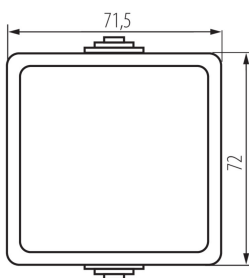

### ÁLTALÁNOS ADATOK:

**Szín:** fekete

**Beszereles helye:** szerelés: oldalfali

**Megvilágítás:** nem vonatkozik

**Hossz [mm]:** 72

**Magasság [mm]:** 72

### MŰSZAKI ADATOK:

**Névleges feszültség [V]:** 250 AC

**Érintkezők anyaga:** CuZn70

**Kapocs típusa:** csavaros szorító

**Műanyag:** ABS

**Karok száma:** 1

**Névleges áram [Ax]:** 10

**IP védettség fokozat:** 54

**Egységcsomagolás szélessége [cm]:** 5.5

**Egységcsomagolás magassága [cm]:** 8.5

**Doboz súlya [kg]:** 10.12

**Karton szélessége [cm]:** 31

**Doboz magassága [cm]:** 33.5

**Doboz hossza [cm]:** 50

**Karton térfogata [m<sup>3</sup>]:** 0.051925