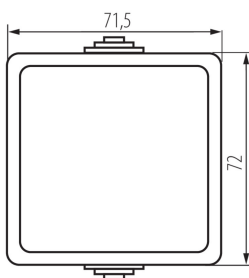

27354 TEKNO 05-1050-141 cz

Alternatív kapcsoló

5905339273543

ÁLTALÁNOS ADATOK:

Szín: fekete

Beszereles helye: szerelés: oldalfali

Megvilágítás: nem vonatkozik

Hossz [mm]: 72

Magasság [mm]: 72

MŰSZAKI ADATOK:

Névleges feszültség [V]: 250 AC

Érintkezők anyaga: CuZn70

Kapocs típusa: csavaros szorító

Műanyag: ABS

Névleges áram [Ax]: 10

IP védettségi fokozat: 54

LOGISZTIKAI ADATOK:

Csomagolás típusa: 10

Darabszám közbenső csomagolásban: 10

Darabszám gyűjtőcsomagolásban: 100

Nettó egységsúly [g]: 84

Súly [g]: 102.9

Egységcsomagolás hossza [cm]: 7

Egységcsomagolás szélessége [cm]: 5.5

Egységcsomagolás magassága [cm]: 8.5

Doboz súlya [kg]: 10.29

Karton szélessége [cm]: 31

Doboz magassága [cm]: 33.5

Doboz hossza [cm]: 50

Karton térfogata [m³]: 0.051925