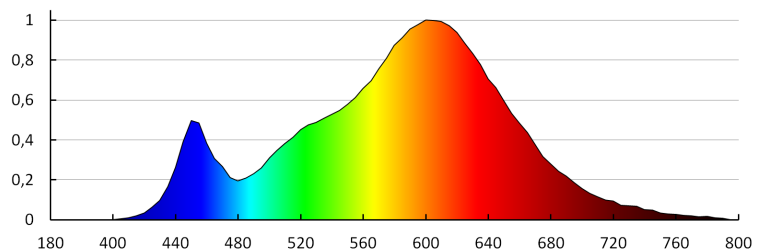

LOGISZTIKAI ADATOK:

Mértékegység: 1 darab

Csomagolás típusa: 100

Darabszám közbenső csomagolásban: 1

Darabszám gyűjtőcsomagolásban: 100

Nettó egységsúly [g]: 84

Súly [g]: 102.9

Egységcsomagolás hossza [cm]: 11

Egységcsomagolás szélessége [cm]: 2.5

Egységcsomagolás magassága [cm]: 16.5

Doboz súlya [kg]: 10.29

Karton szélessége [cm]: 24

Doboz magassága [cm]: 35.5

Doboz hossza [cm]: 63.5

Karton térfogata [m³]: 0.054102