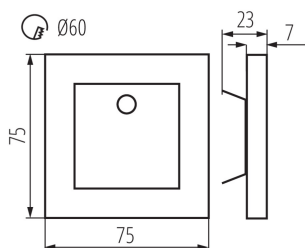

A Kanlux APUS modern formatervezés vonzó világítási hatással kombinálva. Tökéletes megoldás lépcsők és folyosók megvilágítására vagy az adott helyiség berendezésének kiemelésére. A lámpatest egyedi szerkezete egyenletes fényeloszlást biztosít. Az AC változat 230V-os működtetővel, a PIR pedig mozgásérzékelővel van ellátva. Az érzékelő mozgást érzékel/a környezet fényerősségétől függetlenül bekapcsolja a világítást.

ÁLTALÁNOS ADATOK:

Szerelés: fali süllyesztett : igen

Szín: rozsdamentes acél

Beszereles helye: szerelés: fali süllyesztett

Alkalmazás helye: beltéri

Minimális távolság a megvilágított tárgytól: 0,1m

Fényerőszabályozható: nem

Mozgásérzékelés: igen

Hossz [mm]: 75

Szélesség [mm]: 23

Magasság [mm]: 75

A szerelődoboz előírt átmérője [Ømm]: 60

Szerelőnyílás mérete [mm]: 60

Integrált LED fényforrás: igen

MŰSZAKI ADATOK:

Névleges feszültség [V]: 12 DC

Maximális teljesítmény [W]: 0.8

Áramütés elleni védelmi osztály: III

Dióda típusa: LED SMD

Fényáram [lm]: 13

Fényforrás színe: meleg fehér

A korrelált színhőmérséklet [K]: 3000

Színkonzisztencia MacAdam-féle ellipszisekben: ≤6

Színvisszaadási index: 80

Élettartam [h]: 50000

Bekapcs/kikapcs ciklusok száma: ≥20000

Lámpa fényereje [lm/W]: 16

Környezeti hőmérséklet-tartomány, melynek a termék ki lehet téve [° C]: 5÷25

Lámpaház anyaga: csiszolt rozsdamentes acél, műanyag

Érzékelő típusa: PIR

Csatlakozó típusa: szabad kábelvégződések

Vezeték hossz [m]: 0.18

Létrehozás dátuma: 12.04.2023, 10:39

Fenntartjuk a műszaki változtatások bevezetésének jogát. A jelen anyagban található adatok jogi szempontból nem kötelező érvényűek.

Fotometria: adott termék vizsgálatokor elért eredmények.