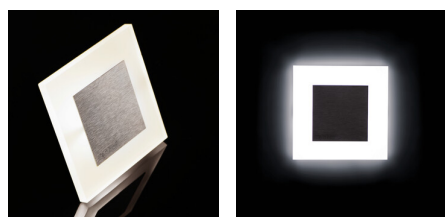

LED lépcsővilágító lámpatest

5905339273703

APUS LED PIR

A Kanlux APUS modern formatervezés vonzó világítási hatással kombinálva. Tökéletes megoldás lépcsők és folyosók megvilágítására vagy az adott helyiség berendezésének kiemelésére. A lámpatest egyedi szerkezete egyenletes fényeloszlást biztosít. Az AC változat 230V-os működtetővel, a PIR pedig mozgásérzékelővel van ellátva. Az érzékelő mozgást érzékel/a környezet fényerősségétől függetlenül bekapcsolja a világítást.

ÁLTALÁNOS ADATOK:

Szerelés: fali süllyesztett : igen

Szín: rozsdamentes acél

Beszereles helye: szerelés: fali süllyesztett

Alkalmazás helye: beltéri

Minimális távolság a megvilágított tárgytól: 0,1m

Fényerőszabályozható: nem