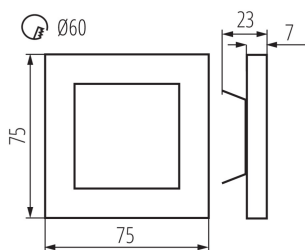

A Kanlux APUS modern formatervezés vonzó világítási hatással kombinálva. Tökéletes megoldás lépcsők és folyosók megvilágítására vagy az adott helyiség berendezésének kiemelésére. A lámpatest egyedi szerkezete egyenletes fényeloszlást biztosít. Az AC változat 230V-os működtetővel, a PIR pedig mozgásérzékelővel van ellátva. Az érzékelő mozgást érzékel/a környezet fényerősségétől függetlenül bekapcsolja a világítást.

ÁLTALÁNOS ADATOK:

Szerelés: fali süllyesztett : igen

Szín: fehér

Beszereles helye: szerelés: fali süllyesztett

Alkalmazás helye: beltéri

Minimális távolság a megvilágított tárgytól: 0,1m

Fényerőszabályozható: nem

Hossz [mm]: 75

Szélesség [mm]: 23

Magasság [mm]: 75

A szerelődoboz előírt átmérője [Ømm]: 60

Szerelőnyílás mérete [mm]: 60

Integrált LED fényforrás: igen

MŰSZAKI ADATOK:

Névleges feszültség [V]: 12 DC

Maximális teljesítmény [W]: 0,8

Áramütés elleni védelmi osztály: III

Dióda típusa: LED SMD

Fényáram [lm]: 14

Fényforrás színe: fehér

A korrelált színhőmérséklet [K]: 4000

Színkonzisztencia MacAdam-féle ellipszisekben: ≤6

Színvisszaadási index: 80

Élettartam [h]: 50000

Bekapcs/kikapcs ciklusok száma: ≥20000

Lámpa fényereje [lm/W]: 18

Környezeti hőmérséklet-tartomány, melynek a termék ki lehet téve [° C]: 5÷25

Lámpaház anyaga: csiszolt rozsdamentes acél, műanyag

Csatlakozó típusa: szabad kábelvégzések

Vezeték hossz [m]: 0.18

Fényforrás felfűtési ideje [s]: ≤1

Fényforrás gyújtási ideje [s]: ≤0,5