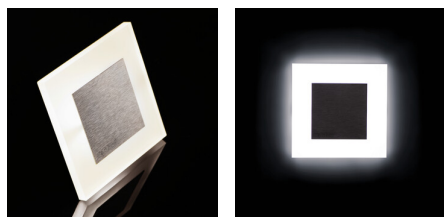

LED lépcsővilágító lámpatest

5905339273789

APUS LED AC

A Kanlux APUS modern formatervezés vonzó világítási hatással kombinálva. Tökéletes megoldás lépcsők és folyosók megvilágítására vagy az adott helyiség berendezésének kiemelésére. A lámpatest egyedi szerkezete egyenletes fényeloszlást biztosít. Az AC változat 230V-os működtetővel, a PIR pedig mozgásérzékelővel van ellátva. Az érzékelő mozgást érzékel/a környezet fényerősségétől függetlenül bekapcsolja a világítást.

### ÁLTALÁNOS ADATOK:

**Szerelés:** fali süllyesztett : igen

**Szín:** fehér

**Beszereles helye:** szerelés: fali süllyesztett

**Alkalmazás helye:** beltéri

**Minimális távolság a megvilágított tárgytól:** 0,1m