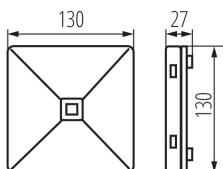

Vészvilágító LED lámpatest

5902052556762

A vészvilágító vagy pánik-elleni világítás nyílt terű helyiségekben használható pánik megakadályozásához. Lehetővé teszi olyan helyek elérését, melyeken látható a kijelölt menekülési útvonal, vagy alkalmas a menekülési útvonal megvilágítására is a lámpatestben használt prizmatól függően.

ÁLTALÁNOS ADATOK:

Szín: fehér

Beszereles helye: szerelés: oldalfali | mennyezeti

Alkalmazás helye: beltéri

Szélesség [mm]: 130

Magasság [mm]: 27

Integrált LED fényforrás: igen

MŰSZAKI ADATOK:

Névleges feszültség [V]: 220-240 AC

Névleges frekvencia [Hz]: 50

Névleges teljesítmény (LED) [W]: 2

Áramütés elleni védelmi osztály: II

Búra anyaga: műanyag

Dióda típusa: LED SMD

Fényáram [lm]: 288

Fényáram [lm] (vészvilágítási modul): 288

Fényforrás színe: hideg fehér

A korrelált színhőmérséklet [K]: 5000

Környezeti hőmérséklet-tartomány, melynek a termék ki lehet téve [° C]: 10÷35

Akkumulátor (típus): LiFePO4/C

Akkumulátor (paraméterek): 6.4V

Működési módok: fő és vészvilágító

Alkalmazás: pánik elleni világítás

Működési idő készenléti üzemmódban [h]: 3

Sztenderd teszt: igen

Lámpaház anyaga: műanyag

Csatlakozó típusa: önzáró sorkapocs

IP védettségi fokozat: 20

LOGISZTIKAI ADATOK:

Csomagolás típusa: 1

Darabszám közbenső csomagolásban: 1

Darabszám gyűjtőcsomagolásban: 1

Nettó egység súly [g]: 240

Súly [g]: 282

Egységcsomagolás hossza [cm]: 13.5

Egységcsomagolás szélessége [cm]: 4