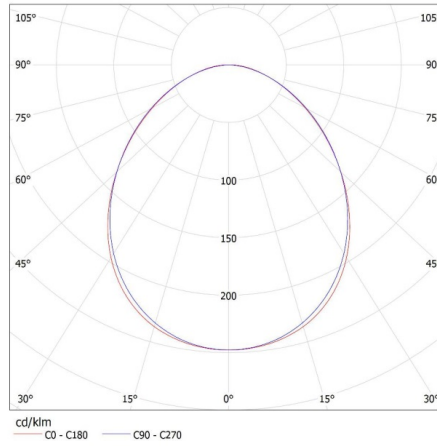

27410 ALIN 4LED 1X60-W

Lineáris lámpatest LED T8 fénycsőhöz

KANLUX S.A. (kat 27410) ALIN 4LED 1X60-W + GLASSv2 / LDC (Polar)