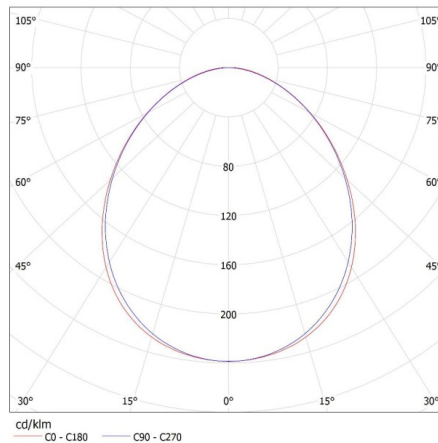

KANLUX S.A. (kat 27410) ALIN 4LED 1X60-W + GLASSv3 / LDC (Polar)