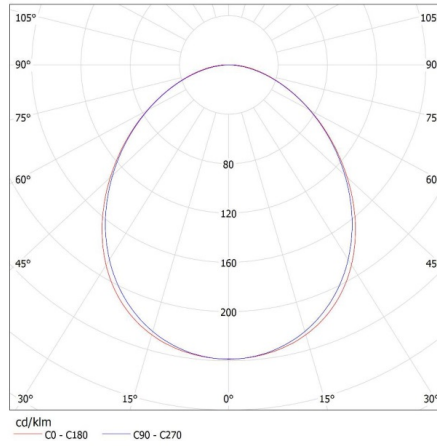

KANLUX S.A. (kat 27411) ALIN 4LED 1X60-B + GLASSv4 / LDC (Polar)