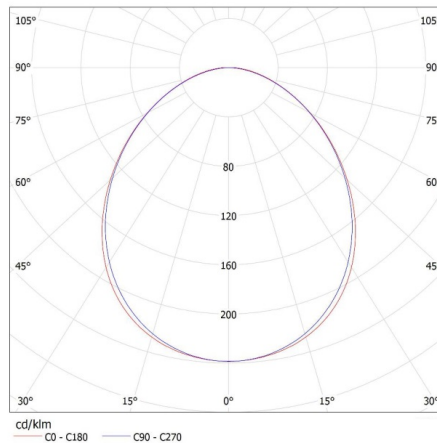

KANLUX S.A. (kat 27411) ALIN 4LED 1X60-B + GLASSv3 / LDC (Polar)

KANLUX S.A. (kat 27411) ALIN 4LED 1X60-B + GLASSv2 / LDC (Polar)