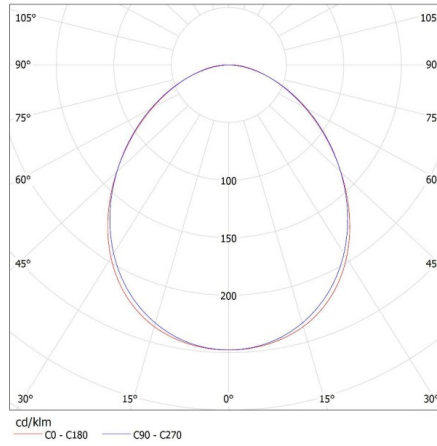

27411 ALIN 4LED 1X60-B

Lineáris lámpatest LED T8 fénycsőhöz