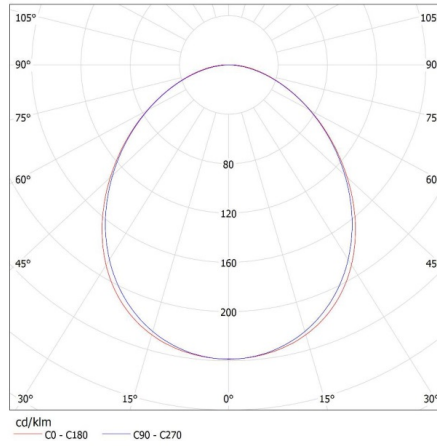

KANLUX S.A. (kat 27412) ALIN 4LED 1X60-SR + GLASSv4 / LDC (Polar)

Luminaire: KANLUX S.A. (kat 27412) ALIN 4LED 1X60-SR + GLASSv4
Lamps: 1 x T8 LED GLASSv4 9W-NW