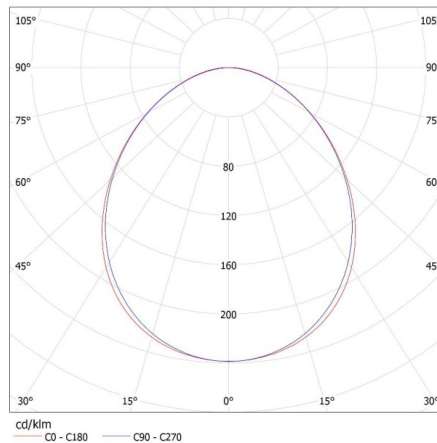

KANLUX S.A. (kat 27412) ALIN 4LED 1X60-SR + GLASSv3 / LDC (Polar)

Luminaire: KANLUX S.A. (kat 27412) ALIN 4LED 1X60-SR + GLASSv3
Lamps: 1 x T8 LED GLASSv3 9W-NW