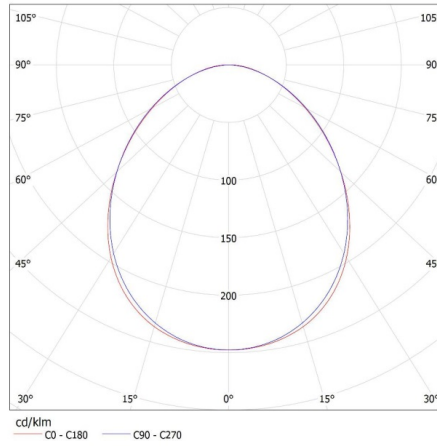

27413 ALIN 4LED 1X120-W

Lineáris lámpatest LED T8 fénycsőhöz

KANLUX S.A. (kat 27413) ALIN 4LED 1X120-W + GLASSv2 / LDC (Polar)