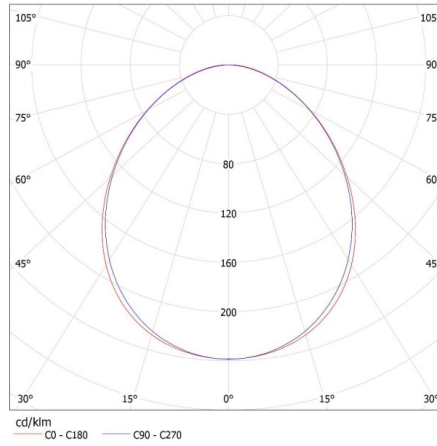

KANLUX S.A. (kat 27413) ALIN 4LED 1X120-W + GLASSv4 / LDC (Polar)