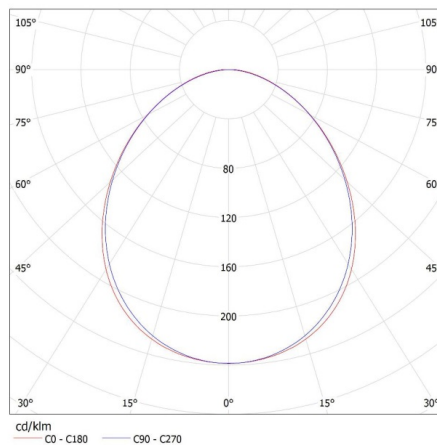

KANLUX S.A. (kat 27413) ALIN 4LED 1X120-W + GLASSv3 / LDC (Polar)