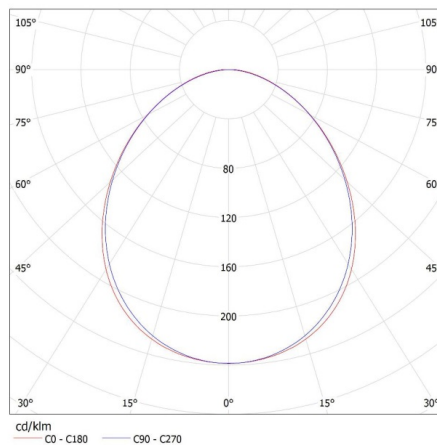

KANLUX S.A. (kat 27415) ALIN 4LED 1X120-SR + GLASSv3 / LDC (Polar)

KANLUX S.A. (kat 27415) ALIN 4LED 1X120-SR + GLASSv2 / LDC (Polar)