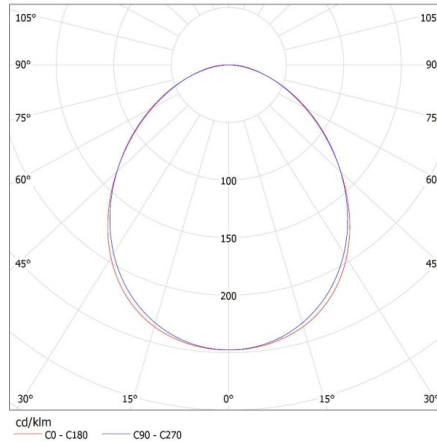

27415 ALIN 4LED 1X120-SR

Lineáris lámpatest LED T8 fénycsőhöz