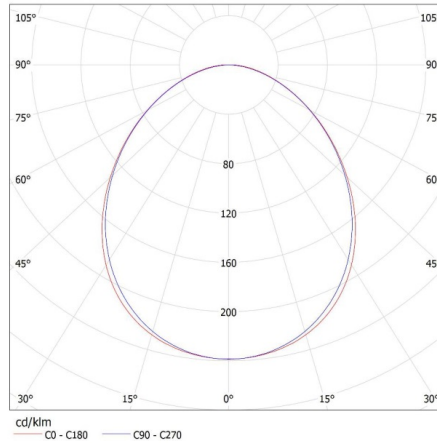

KANLUX S.A. (kat 27415) ALIN 4LED 1X120-SR + GLASSv4 / LDC (Polar)