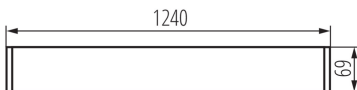

27415 ALIN 4LED 1X120-SR

Lineáris lámpatest LED T8 fénycsőhöz

5905339274151

ÁLTALÁNOS ADATOK:

Szín: ezüst

Beszereles helye: szerelés: mennyezetre függeszthető

Alkalmazás helye: beltéri

Minimális távolság a megvilágított tárgytól: 0,5m

Lámpatest világítási iránya: alsórész

T8 LED fénycsövek tápellátása: egyoldalas

Hossz [mm]: 1240

Szélesség [mm]: 60

Magasság [mm]: 69

MŰSZAKI ADATOK:

Névleges feszültség [V]: 220-240 AC

Névleges frekvencia [Hz]: 50

Maximális teljesítmény [W]: max 36

Áramütés elleni védelmi osztály: I

Búra anyaga: műanyag

Fényforrások: T8 LED

A készlet tartalmazza a fényforrásokat: nem

Foglalat : G13

Környezeti hőmérséklet-tartomány, melynek a termék ki lehet téve [° C]: 5÷25

Búra típusa: matt

Lámpaház anyaga: alumínium ötvözet

Csatlakozó típusa: önzáró sorkapocs

Alkalmazott vezetékek keresztmetszet-tartománya [mm²): 1,5÷2,5

IP védettségi fokozat: 20

LOGISZTIKAI ADATOK:

Csomagolás típusa: 1

Darabszám közbenső csomagolásban: 1

Darabszám gyűjtőcsomagolásban: 1

Nettó egység súly [g]: 1800

Súly [g]: 2134

Egységcsomagolás hossza [cm]: 136

Egységcsomagolás szélessége [cm]: 11

Egységcsomagolás magassága [cm]: 7

Doboz súlya [kg]: 2.134

Karton szélessége [cm]: 11

Doboz magassága [cm]: 7

Doboz hossza [cm]: 136

Karton térfogata [m³): 0.010472