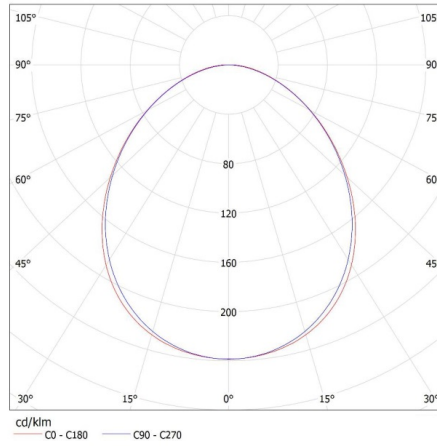

KANLUX S.A. (kat 27416) ALIN 4LED 1X60-W-NT + GLASSv4 / LDC (Polar)

Luminaire: KANLUX S.A. (kat 27416) ALIN 4LED 1X60-W-NT + GLASSv4
Lamps: 1 x T8 LED GLASSv4 9W-NW