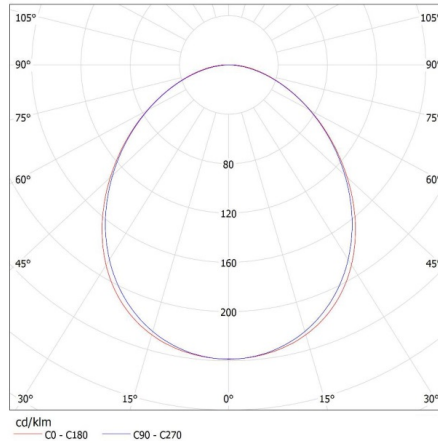

KANLUX S.A. (kat 27417) ALIN 4LED 1X60-B-NT + GLASSv4 / LDC (Polar)