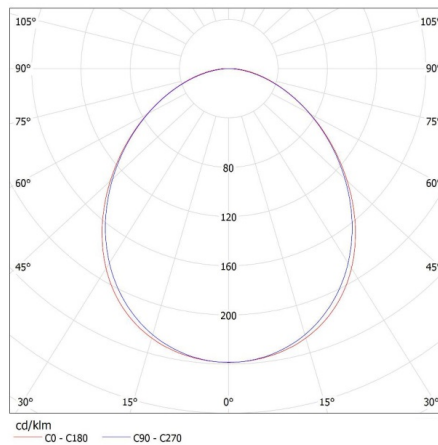

KANLUX S.A. (kat 27419) ALIN 4LED 1X120-W-NT + GLASSv3 / LDC (Polar)