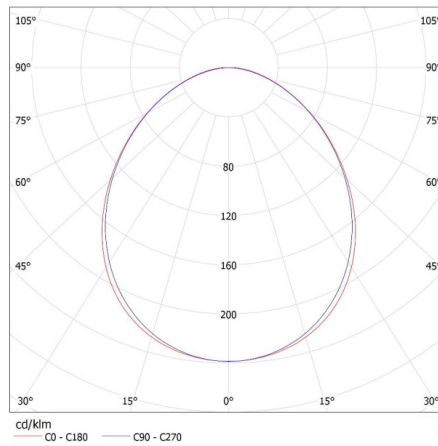

27419 ALIN 4LED 1X120-W-NT

Lineáris lámpatest LED T8 fénycsőhöz

Egységcsomagolás magassága [cm]: 7

Doboz súlya [kg]: 2.03

Karton szélessége [cm]: 11

Doboz magassága [cm]: 7

Doboz hossza [cm]: 136

Karton térfogata [m³]: 0.010472

KANLUX S.A. (kat 27419) ALIN 4LED 1X120-W-NT + GLASSv4 / LDC (Polar)