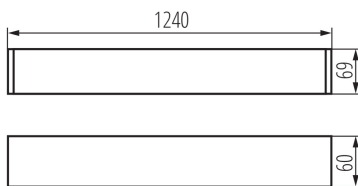

27419 ALIN 4LED 1X120-W-NT

Lineáris lámpatest LED T8 fénycsőhöz

5905339274199

ÁLTALÁNOS ADATOK:

Szín: fehér

Beszereles helye: szerelés: mennyezeti

Alkalmazás helye: beltéri

Minimális távolság a megvilágított tárgytól: 0,5m

Lámpatest világítási iránya: alsórész

T8 LED fénycsövek tápellátása: egyoldalas

Hossz [mm]: 1240

Szélesség [mm]: 60

Magasság [mm]: 69

Wersja do łączenia w linie [element początkowy] LF:

33793 (NT), 33788 (Z)

Wersja do łączenia w linie [element środkowy] LM: 33799 (NT), 33794 (Z)

Wersja do łączenia w linie [element końcowy] LL: 33805 (NT), 33800 (Z)

Alkalmazott szimbólumok és jelölések magyarázata: (Z) - szerelés: mennyezetre függeszthető, (NT) - szerelés: mennyezeti

IP védettség fokozat: 20

LOGISZTIKAI ADATOK:

Csomagolás típusa: 1

Darabszám közbenső csomagolásban: 1

Darabszám gyűjtőcsomagolásban: 1

Nettó egység súly [g]: 1700

Súly [g]: 2030

Egységcsomagolás hossza [cm]: 136