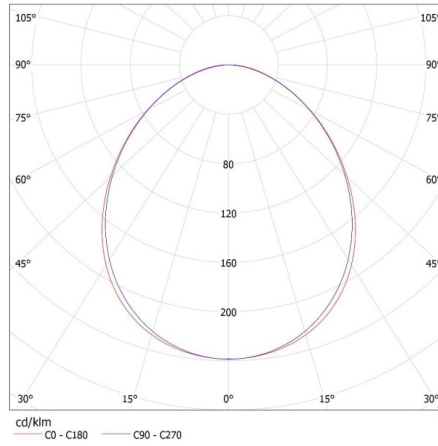

27421 ALIN 4LED 1X120-SR-NT

Lineáris lámpatest LED T8 fénycsőhöz

KANLUX S.A. (kat 27421) ALIN 4LED 1X120-SR-NT + GLASSv4 / LDC (Polar)