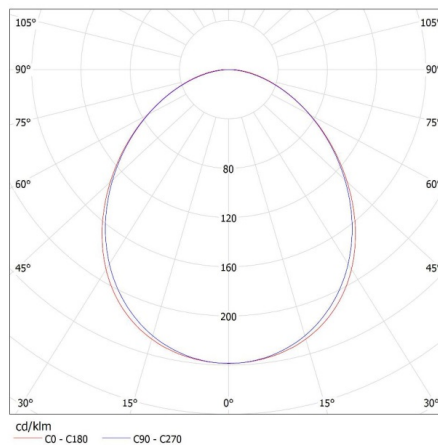

KANLUX S.A. (kat 27422) ALIN 4LED 1X150-W + GLASSv3 / LDC (Polar)