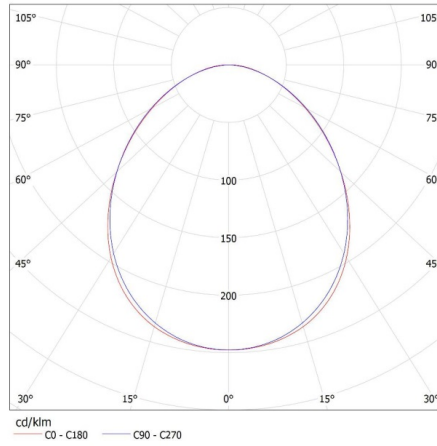

27422 ALIN 4LED 1X150-W

Lineáris lámpatest LED T8 fénycsőhöz

KANLUX S.A. (kat 27422) ALIN 4LED 1X150-W + GLASSv2 / LDC (Polar)