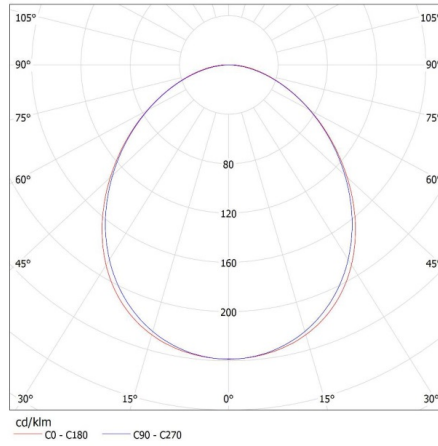

KANLUX S.A. (kat 27422) ALIN 4LED 1X150-W + GLASSv4 / LDC (Polar)