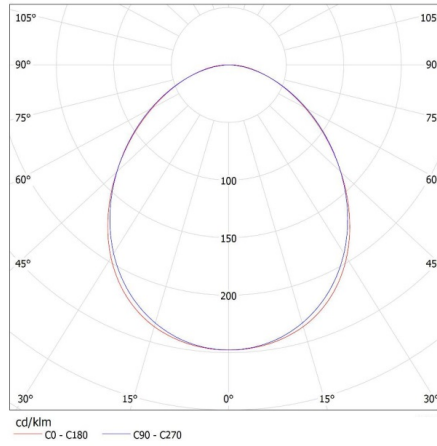

27423 ALIN 4LED 1X150-B

Lineáris lámpatest LED T8 fénycsőhöz

KANLUX S.A. (kat 27423) ALIN 4LED 1X150-B + GLASSv2 / LDC (Polar)