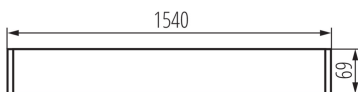

27424 ALIN 4LED 1X150-SR

Lineáris lámpatest LED T8 fénycsőhöz

5905339274243

ÁLTALÁNOS ADATOK:

Szín: ezüst

Beszereles helye: szerelés: mennyezetre függeszthető

Alkalmazás helye: beltéri

Minimális távolság a megvilágított tárgytól: 0,5m

Lámpatest világítási iránya: alsórész

T8 LED fénycsövek tápellátása: egyoldalas

Hossz [mm]: 1540

Szélesség [mm]: 60

Magasság [mm]: 69

MŰSZAKI ADATOK:

Névleges feszültség [V]: 220-240 AC

Névleges frekvencia [Hz]: 50

Maximális teljesítmény [W]: max 58

Áramütés elleni védelmi osztály: I

Búra anyaga: műanyag

Fényforrások: T8 LED

A készlet tartalmazza a fényforrásokat: nem

Foglalat : G13

Környezeti hőmérséklet-tartomány, melynek a termék ki lehet téve [° C]: 5÷25

Búra típusa: matt

Lámpaház anyaga: alumínium ötvözet

Csatlakozó típusa: önzáró sorkapocs

Alkalmazott vezetékek keresztmetszet-tartománya [mm²]: 1,5÷2,5

IP védettségi fokozat: 20

LOGISZTIKAI ADATOK:

Csomagolás típusa: 1

Darabszám közbenső csomagolásban: 1

Darabszám gyűjtőcsomagolásban: 1

Nettó egység súly [g]: 2180

Súly [g]: 2630

Egységcsomagolás hossza [cm]: 182

Egységcsomagolás szélessége [cm]: 11

Egységcsomagolás magassága [cm]: 7

Doboz súlya [kg]: 2.63

Karton szélessége [cm]: 11

Doboz magassága [cm]: 7

Doboz hossza [cm]: 182

Karton térfogata [m³]: 0.014014