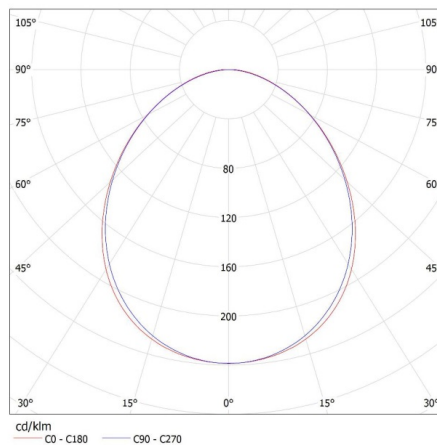

KANLUX S.A. (kat 27424) ALIN 4LED 1X150-SR + GLASSv3 / LDC (Polar)