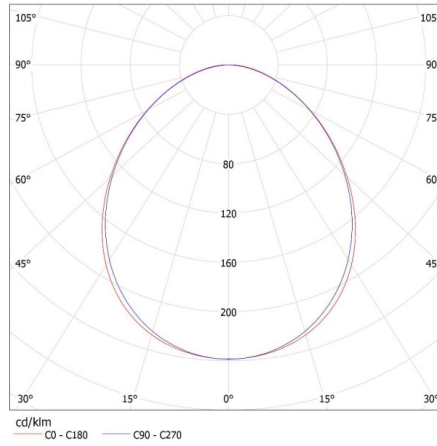

KANLUX S.A. (kat 27424) ALIN 4LED 1X150-SR + GLASSv4 / LDC (Polar)