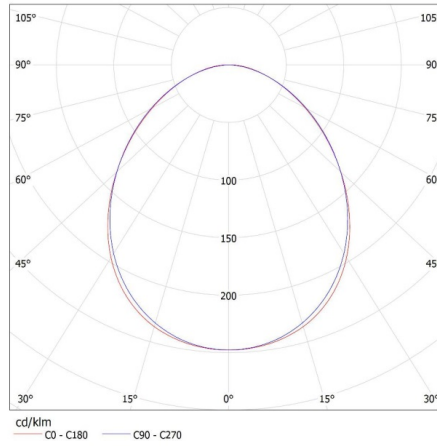

27424 ALIN 4LED 1X150-SR

Lineáris lámpatest LED T8 fénycsőhöz

KANLUX S.A. (kat 27424) ALIN 4LED 1X150-SR + GLASSv2 / LDC (Polar)