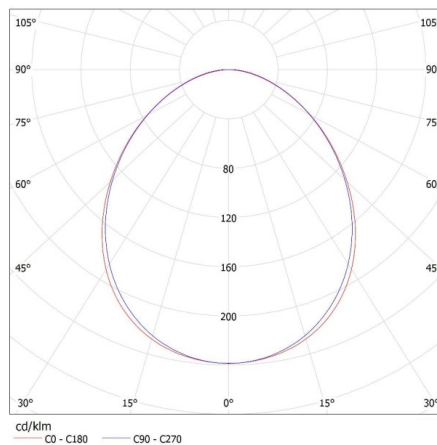

KANLUX S.A. (kat 27426) ALIN 4LED 1X150-B-NT + GLASSv3 / LDC (Polar)