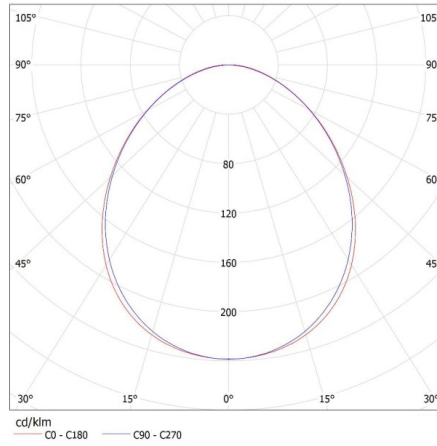

27426 ALIN 4LED 1X150-B-NT

Lineáris lámpatest LED T8 fénycsőhöz

KANLUX S.A. (kat 27426) ALIN 4LED 1X150-B-NT + GLASSv4 / LDC (Polar)