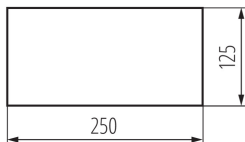

### ÁLTALÁNOS ADATOK:

**Szélesség [mm]:** 250

**Magasság [mm]:** 125

### LOGISZTIKAI ADATOK:

**Csomagolás típusa:** 50

**Darabszám gyűjtőcsomagolásban:** 50

**Nettó egységsúly [g]:** 16

**Súly [g]:** 18

**Egységcsomagolás hossza [cm]:** 25

**Egységcsomagolás szélessége [cm]:** 12.5

**Egységcsomagolás magassága [cm]:** 0.1

**Doboz súlya [kg]:** 0.9

**Karton szélessége [cm]:** 14

**Doboz magassága [cm]:** 5

**Doboz hossza [cm]:** 26

**Karton térfogata [m<sup>3</sup>]:** 0.00182