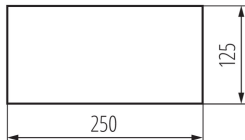

Vészkijárat jelző

5905339274830

ÁLTALÁNOS ADATOK:

Szélesség [mm]: 250

Magasság [mm]: 125

LOGISZTIKAI ADATOK:

Csomagolás típusa: 50

Darabszám gyűjtőcsomagolásban: 50

Nettó egységsúly [g]: 16

Súly [g]: 18

Egységcsomagolás hossza [cm]: 25

Egységcsomagolás szélessége [cm]: 12.5

Egységcsomagolás magassága [cm]: 0.1

Doboz súlya [kg]: 0.9

Karton szélessége [cm]: 14

Doboz magassága [cm]: 5

Doboz hossza [cm]: 26

Karton térfogata [m³]: 0.00182