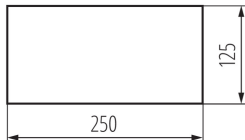

Vészkijárat jelző

5905339274847

ÁLTALÁNOS ADATOK:

Szélesség [mm]: 250

Magasság [mm]: 125

LOGISZTIKAI ADATOK:

Csomagolás típusa: 50

Darabszám gyűjtőcsomagolásban: 50

Nettó egységsúly [g]: 16

Súly [g]: 18

Egységcsomagolás hossza [cm]: 25

Egységcsomagolás szélessége [cm]: 12.5

Egységcsomagolás magassága [cm]: 0.1

Doboz súlya [kg]: 0.9

Karton szélessége [cm]: 14

Doboz magassága [cm]: 5

Doboz hossza [cm]: 26

Karton térfogata [m³]: 0.00182