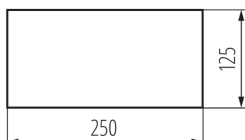

Vészkijárat jelző

5905339274854

ÁLTALÁNOS ADATOK:

Szélesség [mm]: 250

Magasság [mm]: 125

LOGISZTIKAI ADATOK:

Csomagolás típusa: 50

Darabszám gyűjtőcsomagolásban: 50

Nettó egységsúly [g]: 16

Súly [g]: 18

Egységcsomagolás hossza [cm]: 25

Egységcsomagolás szélessége [cm]: 12.5

Egységcsomagolás magassága [cm]: 0.1

Doboz súlya [kg]: 0.9

Karton szélessége [cm]: 14

Doboz magassága [cm]: 5

Doboz hossza [cm]: 26

Karton térfogata [m³]: 0.00182