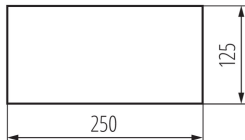

Vészkijárat jelző

5905339275004

ÁLTALÁNOS ADATOK:

Szélesség [mm]: 250

Magasság [mm]: 125

LOGISZTIKAI ADATOK:

Csomagolás típusa: 50

Darabszám gyűjtőcsomagolásban: 50

Nettó egységsúly [g]: 16

Súly [g]: 18

Egységcsomagolás hossza [cm]: 25

Egységcsomagolás szélessége [cm]: 12.5

Egységcsomagolás magassága [cm]: 0.1

Doboz súlya [kg]: 0.9

Karton szélessége [cm]: 14

Doboz magassága [cm]: 5

Doboz hossza [cm]: 26

Karton térfogata [m³]: 0.00182