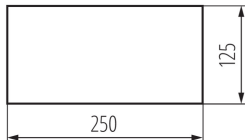

Vészkijárat jelző

5905339275080

ÁLTALÁNOS ADATOK:

Szélesség [mm]: 246

Magasság [mm]: 123

LOGISZTIKAI ADATOK:

Csomagolás típusa: 50

Darabszám gyűjtőcsomagolásban: 50

Nettó egységsúly [g]: 8

Súly [g]: 10

Egységcsomagolás hossza [cm]: 25

Egységcsomagolás szélessége [cm]: 12.5

Egységcsomagolás magassága [cm]: 0.1

Doboz súlya [kg]: 0.5

Karton szélessége [cm]: 14

Doboz magassága [cm]: 5

Doboz hossza [cm]: 26

Karton térfogata [m³]: 0.00182