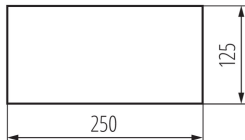

### ÁLTALÁNOS ADATOK:

**Szélesség [mm]:** 246

**Magasság [mm]:** 123

### LOGISZTIKAI ADATOK:

**Csomagolás típusa:** 50

**Darabszám gyűjtőcsomagolásban:** 50

**Nettó egységsúly [g]:** 8

**Súly [g]:** 10

**Egységcsomagolás hossza [cm]:** 25

**Egységcsomagolás szélessége [cm]:** 12.5

**Egységcsomagolás magassága [cm]:** 0.1

**Doboz súlya [kg]:** 0.5

**Karton szélessége [cm]:** 14

**Doboz magassága [cm]:** 5

**Doboz hossza [cm]:** 26

**Karton térfogata [m<sup>3</sup>]:** 0.00182