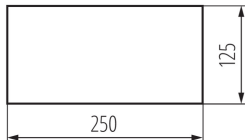

Vészkijárat jelző

5905339275110

ÁLTALÁNOS ADATOK:

Szélesség [mm]: 246

Magasság [mm]: 123

LOGISZTIKAI ADATOK:

Csomagolás típusa: 50

Darabszám gyűjtőcsomagolásban: 50

Nettó egységsúly [g]: 8

Súly [g]: 10

Egységcsomagolás hossza [cm]: 25

Egységcsomagolás szélessége [cm]: 12.5

Egységcsomagolás magassága [cm]: 0.1

Doboz súlya [kg]: 0.5

Karton szélessége [cm]: 14

Doboz magassága [cm]: 5

Doboz hossza [cm]: 26

Karton térfogata [m³]: 0.00182