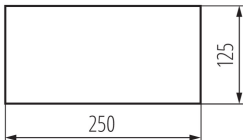

Vészkiárat jelző

5905339275202

LOGISZTIKAI ADATOK:

Csomagolás típusa: 50

Darabszám gyűjtőcsomagolásban: 50

Nettó egység súly [g]: 8

Súly [g]: 10

Egységcsomagolás hossza [cm]: 25

Egységcsomagolás szélessége [cm]: 12.5

Egységcsomagolás magassága [cm]: 0.1

Doboz súlya [kg]: 0.5

Karton szélessége [cm]: 14

Doboz magassága [cm]: 5

Doboz hossza [cm]: 26

Karton térfogata [m³]: 0.00182