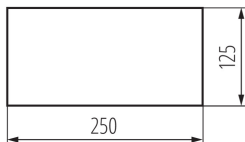

Vészkijárat jelző

5905339275226

LOGISZTIKAI ADATOK:

Csomagolás típusa: 50

Darabszám gyűjtőcsomagolásban: 50

Nettó egységsúly [g]: 8

Súly [g]: 10

Egységcsomagolás hossza [cm]: 25

Egységcsomagolás szélessége [cm]: 12.5

Egységcsomagolás magassága [cm]: 0.1

Doboz súlya [kg]: 0.5

Karton szélessége [cm]: 14

Doboz magassága [cm]: 5

Doboz hossza [cm]: 26

Karton térfogata [m³]: 0.00182