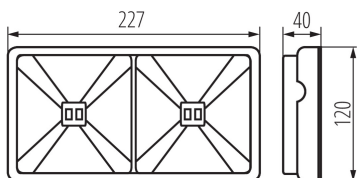

27528 ONTEC S 20M1X ST W

Vészvilágító LED lámpatest

5902052527533

A vészvilágító vagy pánik-elleni világítás nyílt terű helyiségekben használható pánik megakadályozásához. Lehetővé teszi olyan helyek elérését, melyeken látható a kijelölt menekülési útvonal, vagy alkalmas a menekülési útvonal megvilágítására is a lámpatestben használt prizmatól függően.

ÁLTALÁNOS ADATOK:

Szín: fehér

Beszereles helye: szerelés: oldalfali | mennyezeti

Alkalmazás helye: beltéri

Integrált LED fényforrás: igen

MŰSZAKI ADATOK:

Névleges feszültség [V]: 220-240 AC

Névleges frekvencia [Hz]: 50

Névleges teljesítmény [W]: 3.6

Áramütés elleni védelmi osztály: II

Búra anyaga: műanyag

Dióda típusa: LED SMD

Fényáram [lm]: 371

Fényáram [lm] (vészvilágítási modul): 371(1h)/154(3h)

Fényforrás színe: hideg fehér

A korrelált színhőmérséklet [K]: 5000

Környezeti hőmérséklet-tartomány, melynek a termék ki lehet téve [° C]: 5-40

Akkumulátor (típus): LiFePO4/C

Akkumulátor (paraméterek): 3,2V 1,5Ah

Működési módok: vészvilágító, fő és vészvilágító

Alkalmazás: pánik elleni világítás

Működési idő készenléti üzemmódban [h]: 1/3

Sztenderd teszt: igen

Lámpaház anyaga: műanyag

Csatlakozó típusa: önzáró sorkapocs

IP védettség fokozat: 65

LOGISZTIKAI ADATOK:

Mértékegység: 1 darab

Csomagolás típusa: 1

Darabszám közbenső csomagolásban: 1

Darabszám gyűjtőcsomagolásban: 1

Nettó egységsúly [g]: 336

Súly [g]: 374

Egységcsomagolás hossza [cm]: 23.5

Létrehozás dátuma: 04.04.2024, 09:09

Fenntartjuk a műszaki változtatások bevezetésének jogát. A jelen anyagban található adatok jogi szempontból nem kötelező érvényűek.

Fotometria: adott termék vizsgálatakor elért eredmények.