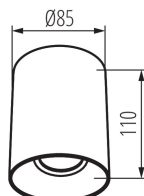

Mennyezeti spot lámpatest

5905339275677

MODERN
design

HIGH
quality
finish

A Kanlux RITI lámpatest alumíniumból készült, a homokfúvott szerkezetű felület matt színre van lakkozva, a reflektort pedig fényes pigmenteket tartalmazó aranyréz színű lakkréteg borítja. A Kanlux RITI szériát magas minőségű kivitelezés és modern design jellemzi. Kiválóan alkalmas mind önálló világításként, mind pedig néhány lámpatest felhasználásával létrehozott világítási megoldásként.

ÁLTALÁNOS ADATOK:

Szín: fekete

Beszereles helye: szerelés: mennyezeti

Alkalmazás helye: beltéri

Minimális távolság a megvilágított tárgytól: 0,5m

Magasság [mm]: 110

Átmérő [mm]: 85

MŰSZAKI ADATOK:

Névleges feszültség [V]: 220-240 AC

Névleges frekvencia [Hz]: 50

Maximális teljesítmény [W]: max 10

Áramütés elleni védelmi osztály: I

Fényforrások: PAR16

A készlet tartalmazza a fényforrásokat: nem

Foglalat: GU10

Környezeti hőmérséklet-tartomány, melynek a termék ki lehet téve [° C]: 5÷25

Lámpaház anyaga: alumínium ötvözet

Csatlakozó típusa: csavaros sorkapocs

Alkalmazott vezeték keresztmetszet-tartománya [mm²]:

0,75÷1,5

IP védettség fokozat: 20

LOGISZTIKAI ADATOK:

Mértékegység: 1 darab

Csomagolás típusa: 20

Darabszám közbenső csomagolásban: 1

Darabszám gyűjtőcsomagolásban: 20

Nettó egységsúly [g]: 300

Súly [g]: 363

Egy darab bruttó súlya [g]: 326

Egységcsomagolás hossza [cm]: 9

Egységcsomagolás szélessége [cm]: 9

Egységcsomagolás magassága [cm]: 12

Létrehozás dátuma: 07.02.2024, 12:28

Fenntartjuk a műszaki változtatások bevezetésének jogát. A jelen anyagban található adatok jogi szempontból nem kötelező érvényűek.

Fotometria: adott termék vizsgálatakor elért eredmények.