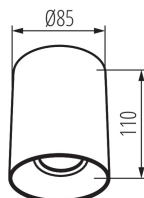

Mennyezeti spot lámpatest

5905339275691

A Kanlux RITI lámpatest alumíniumból készült, a homokfúvott szerkezetű felület matt színre van lakkozva, a reflektort pedig fényes pigmenteket tartalmazó aranyréz színű lakkréteg borítja. A Kanlux RITI szériát magas minőségű kivitelezés és modern design jellemzi. Kiválóan alkalmas mind önálló világításként, mind pedig néhány lámpatest felhasználásával létrehozott világítási megoldásként.

ÁLTALÁNOS ADATOK:

Szín: fehér

Beszereles helye: szerelés: mennyezeti

Alkalmazás helye: beltéri

Minimális távolság a megvilágított tárgytól: 0,5m

Magasság [mm]: 110

Átmérő [mm]: 85

MŰSZAKI ADATOK:

Névleges feszültség [V]: 220-240 AC

Névleges frekvencia [Hz]: 50

Maximális teljesítmény [W]: max 10

Áramütés elleni védelmi osztály: I

Fényforrások: PAR16

A készlet tartalmazza a fényforrásokat: nem

Foglalat: GU10

Környezeti hőmérséklet-tartomány, melynek a termék ki lehet téve [° C]: 5÷25

Lámpaház anyaga: alumínium ötvözet

Csatlakozó típusa: csavaros sorkapocs

Alkalmazott vezeték keresztmetszet-tartománya [mm²]:

0,75÷1,5

IP védettség fokozat: 20

LOGISZTIKAI ADATOK:

Mértékegység: 1 darab

Csomagolás típusa: 20

Darabszám közbenső csomagolásban: 1

Darabszám gyűjtőcsomagolásban: 20

Nettó egységsúly [g]: 300

Súly [g]: 363

Egy darab bruttó súlya [g]: 338

Egységcsomagolás hossza [cm]: 9

Egységcsomagolás szélessége [cm]: 9

Egységcsomagolás magassága [cm]: 12