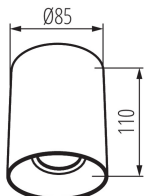

Mennyezeti spot lámpatest

5905339275707

MODERN
design

HIGH
quality
finish

A Kanlux RITI lámpatest alumíniumból készült, a homokfúvott szerkezetű felület matt színre van lakkozva, a reflektort pedig fényes pigmenteket tartalmazó aranyréz színű lakkréteg borítja. A Kanlux RITI szériát magas minőségű kivitelezés és modern design jellemzi. Kiválóan alkalmas mind önálló világításként, mind pedig néhány lámpatest felhasználásával létrehozott világítási megoldásként.

ÁLTALÁNOS ADATOK:

Szín: fehér / arany

Beszereles helye: szerelés: mennyezeti

Alkalmazás helye: beltéri

Minimális távolság a megvilágított tárgytól: 0,5m

Magasság [mm]: 110

Átmérő [mm]: 85

MŰSZAKI ADATOK:

Névleges feszültség [V]: 220-240 AC

Névleges frekvencia [Hz]: 50

Maximális teljesítmény [W]: max 10

Áramütés elleni védelmi osztály: I

Fényforrások: PAR16

A készlet tartalmazza a fényforrásokat: nem

Foglalat: GU10

Környezeti hőmérséklet-tartomány, melynek a termék ki lehet téve [° C]: 5÷25

Lámpaház anyaga: alumínium ötvözet

Csatlakozó típusa: csavaros sorkapocs

Alkalmazott vezeték keresztmetszet-tartománya [mm²]: 1÷2,5

IP védettség fokozat: 20

LOGISZTIKAI ADATOK:

Mértékegység: 1 darab

Csomagolás típusa: 20

Darabszám közbenső csomagolásban: 1

Darabszám gyűjtőcsomagolásban: 20

Darabszám egy raklap rétegen: 160

Nettó egységsúly [g]: 300

Súly [g]: 363

Egy darab bruttó súlya [g]: 336

Egységcsomagolás hossza [cm]: 9

Egységcsomagolás szélessége [cm]: 9

Egységcsomagolás magassága [cm]: 12

Létrehozás dátuma: 07.02.2024, 12:34

Fenntartjuk a műszaki változtatások bevezetésének jogát. A jelen anyagban található adatok jogi szempontból nem kötelező érvényűek. Fotometria: adott termék vizsgálatakor elért eredmények.