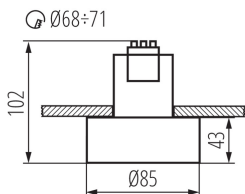

Mennyezeti spot lámpatest

5905339275752

A Kanlux MINI RITI a népszerű Kanlux RITI lámpatestek kisebb, alacsonyabb változata. Kétféle változatban elérhető - fehérben és feketében, azonban mindegyik lámpatest többféle fényterelővel kapható - fehér, fekete vagy arany színben. A lámpatest által nyújtott variációk száma lehetővé teszi a Kanlux MINI RITI lámpatest hozzáigazítását ahhoz a helyiséghez, amelyben alkalmazni szeretnénk. Extravagáns stílus esetén kombinálhatunk többféle színű elemet és egy helyiségen belül alkalmazhatjuk a Kanlux RITI lámpatesteket is. Együtt egy harmonikus, de szokatlan megvilágítási megoldást biztosítanak. A Kanlux MINI RITI lámpatestek kompatibilisek a Kanlux RITI REF reflektorokkal.

ÁLTALÁNOS ADATOK:

Szín: fekete / arany

Beszereles helye: szerelés: mennyezeti süllyesztett

Alkalmazás helye: beltéri

Minimális távolság a megvilágított tárgytól: 0,5m

Magasság [mm]: 102

Átmérő [mm]: 85

Szerelési nyílás [mm]: Ø68÷71

MŰSZAKI ADATOK:

Névleges feszültség [V]: 220-240 AC

Névleges frekvencia [Hz]: 50

Maximális teljesítmény [W]: max 10

Áramütés elleni védelmi osztály: I

Fényforrások: PAR16

A készlet tartalmazza a fényforrásokat: nem

Foglalat : GU10

Környezeti hőmérséklet-tartomány, melynek a termék ki lehet téve [° C]: 5÷25

Lámpaház anyaga: alumínium ötvözet

Csatlakozó típusa: csavaros sorkapocs

Alkalmazott vezeték keresztmetszet-tartománya [mm²]: 1÷2,5

Lámpatest állíthatósága szögben: nincs

IP védettség fokozat: 20