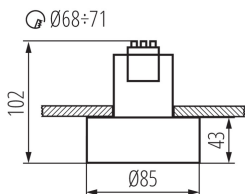

Mennyezeti spot lámpatest

5905339275769

A Kanlux MINI RITI a népszerű Kanlux RITI lámpatestek kisebb, alacsonyabb változata. Kétféle változatban elérhető - fehérben és feketében, azonban mindegyik lámpatest többféle fényterelővel kapható - fehér, fekete vagy arany színben. A lámpatest által nyújtott variációk száma lehetővé teszi a Kanlux MINI RITI lámpatest hozzáigazítását ahhoz a helyiséghez, amelyben alkalmazni szeretnénk. Extravagáns stílus esetén kombinálhatunk többféle színű elemet és egy helyiségen belül alkalmazhatjuk a Kanlux RITI lámpatesteket is. Együtt egy harmonikus, de szokatlan megvilágítási megoldást biztosítanak. A Kanlux MINI RITI lámpatestek kompatibilisek a Kanlux RITI REF reflektorokkal.

ÁLTALÁNOS ADATOK:

Szín: fehér / arany

Beszereles helye: szerelés: mennyezeti süllyesztett

Alkalmazás helye: beltéri

Minimális távolság a megvilágított tárgytól: 0,5m

Magasság [mm]: 102

Átmérő [mm]: 85

Szerelési nyílás [mm]: Ø68÷71

MŰSZAKI ADATOK:

Névleges feszültség [V]: 220-240 AC

Névleges frekvencia [Hz]: 50

Maximális teljesítmény [W]: max 10

Áramütés elleni védelmi osztály: I

Fényforrások: PAR16

A készlet tartalmazza a fényforrásokat: nem

Foglalat : GU10

Környezeti hőmérséklet-tartomány, melynek a termék ki lehet téve [° C]: 5÷25

Lámpaház anyaga: alumínium ötvözet

Csatlakozó típusa: csavaros sorkapocs

Alkalmazott vezeték keresztmetszet-tartománya [mm²]: 1÷2,5

Lámpatest állíthatósága szögben: nincs

IP védettség fokozat: 20