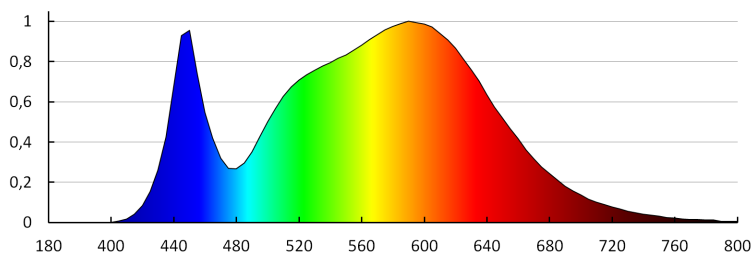

LOGISZTIKAI ADATOK:

Csomagolás típusa: 30

Darabszám közbenső csomagolásban: 1

Darabszám gyűjtőcsomagolásban: 30

Nettó egységsúly [g]: 180

Súly [g]: 263.67

Egységcsomagolás hossza [cm]: 58.5

Egységcsomagolás szélessége [cm]: 6

Egységcsomagolás magassága [cm]: 3

Doboz súlya [kg]: 7.9101

Karton szélessége [cm]: 32

Doboz magassága [cm]: 22

Doboz hossza [cm]: 60

Karton térfogata [m³]: 0.04224

KANLUX S.A. (kat 27591) LINUS LED 7W-NW / LDC (Polar)