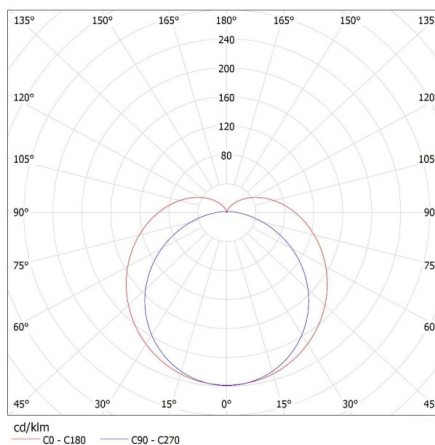

KANLUX S.A. (kat 27591) LINUS LED 7W-NW / LDC (Polar)

TARTOZÉKOK:

14977 LINUS LINK Lámpatest összekötő vezeték LINUS LINK