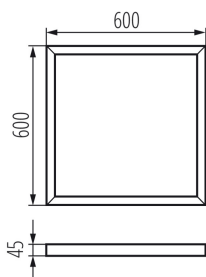

BRAVO kiemelő keret

5905339276100

ÁLTALÁNOS ADATOK:

Szín: ezüst

Beszereles helye: szerelés: mennyezeti

Hossz [mm]: 600

Szélesség [mm]: 600

Magasság [mm]: 45

MŰSZAKI ADATOK:

Anyag: acél

LOGISZTIKAI ADATOK:

Csomagolás típusa: 1

Darabszám közbenső csomagolásban: 1

Darabszám gyűjtőcsomagolásban: 1

Nettó egységsúly [g]: 1150

Súly [g]: 1580

Egységcsomagolás hossza [cm]: 63

Egységcsomagolás szélessége [cm]: 61.5

Egységcsomagolás magassága [cm]: 5.5

Doboz súlya [kg]: 1.58

Karton szélessége [cm]: 61.5

Doboz magassága [cm]: 5.5

Doboz hossza [cm]: 63