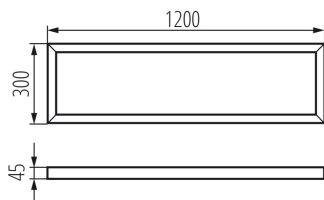

BRAVO kiemelő keret

5905339276117

ÁLTALÁNOS ADATOK:

Szín: fehér

Beszereles helye: szerelés: mennyezeti

Hossz [mm]: 1200

Szélesség [mm]: 300

Magasság [mm]: 45

MŰSZAKI ADATOK:

Anyag: acél

LOGISZTIKAI ADATOK:

Csomagolás típusa: 1

Darabszám közbenső csomagolásban: 1

Darabszám gyűjtőcsomagolásban: 1

Nettó egységsúly [g]: 1460

Súly [g]: 1870

Egységcsomagolás hossza [cm]: 123

Egységcsomagolás szélessége [cm]: 32.5

Egységcsomagolás magassága [cm]: 5.5

Doboz súlya [kg]: 1.87

Karton szélessége [cm]: 32.5

Doboz magassága [cm]: 5.5

Doboz hossza [cm]: 123