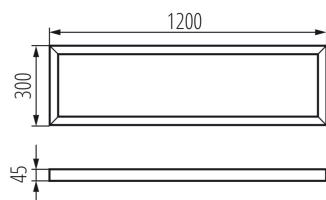

### ÁLTALÁNOS ADATOK:

**Szín:** fekete

**Beszereles helye:** szerelés: mennyezeti

**Hossz [mm]:** 1200

**Szélesség [mm]:** 300

**Magasság [mm]:** 45

### MŰSZAKI ADATOK:

**Anyag:** acél

### LOGISZTIKAI ADATOK:

**Csomagolás típusa:** 1

**Darabszám közbenső csomagolásban:** 1

**Darabszám gyűjtőcsomagolásban:** 1

**Nettó egységsúly [g]:** 1460

**Súly [g]:** 1870

**Egységcsomagolás hossza [cm]:** 123

**Egységcsomagolás szélessége [cm]:** 32.5

**Egységcsomagolás magassága [cm]:** 5.5

**Doboz súlya [kg]:** 1.87

**Karton szélessége [cm]:** 32.5

**Doboz magassága [cm]:** 5.5

**Doboz hossza [cm]:** 123

**Karton térfogata [m<sup>3</sup>]:** 0.021986