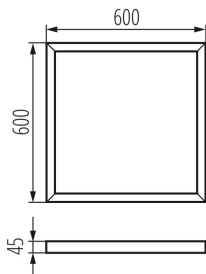

BRAVO kiemelő keret

5905339276155

ÁLTALÁNOS ADATOK:

Szín: fekete

Beszereles helye: szerelés: mennyezeti

Hossz [mm]: 600

Szélesség [mm]: 600

Magasság [mm]: 45

MŰSZAKI ADATOK:

Anyag: acél

LOGISZTIKAI ADATOK:

Csomagolás típusa: 1

Darabszám közbenső csomagolásban: 1

Darabszám gyűjtőcsomagolásban: 1

Nettó egységsúly [g]: 1150

Súly [g]: 1580

Egységcsomagolás hossza [cm]: 63

Egységcsomagolás szélessége [cm]: 61.5

Egységcsomagolás magassága [cm]: 5.5

Doboz súlya [kg]: 1.58

Karton szélessége [cm]: 61.5

Doboz magassága [cm]: 5.5

Doboz hossza [cm]: 63